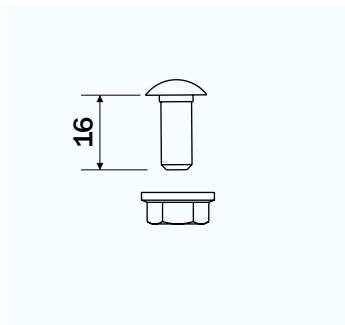

Schraube VE-03

Katalognummern und Kode:

Schraube	Verzinkt	Edelstahl
VE-03	500160 VE-03	500162 VE-03 RF