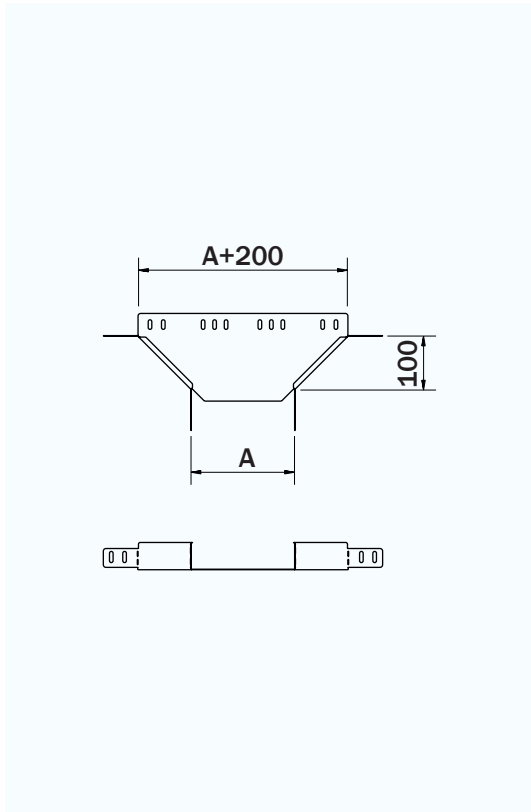

Rinnenanbauabzweig OK

Katalognummern und Kode:

Rinnenbreite A: (mm)	Verzinktes Blech	Feuerverzinkt	Edelstahl	RAL nach Wahl
50	235050 OK 50/50	235051 OK 50/50 TC	235052 OK 50/50 RF	235504 OK 50/50 RAL
100	255100 OK 100/50	255101 OK 100/50 TC	255102 OK 100/50 RF	255104 OK 100/50 RAL
200	255200 OK 200/50	255201 OK 200/50 TC	255202 OK 200/50 RF	255204 OK 200/50 RAL
300	255300 OK 300/50	255301 OK 300/50 TC	255302 OK 300/50 RF	255304 OK 300/50 RAL
400	255400 OK 400/50	255401 OK 400/50 TC	255402 OK 400/50 RF	255404 OK 400/50 RAL
500	255500 OK 500/50	255501 OK 500/50 TC	255502 OK 500/50 RF	255504 OK 500/50 RAL
600	255600 OK 600/50	255601 OK 600/50 TC	255602 OK 600/50 RF	255604 OK 600/50 RAL