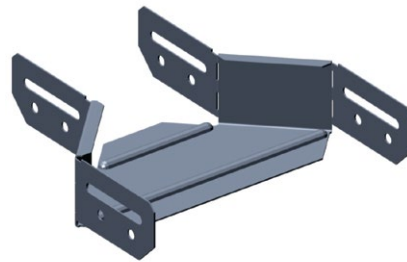

Rinnenreduzierung RE

Katalognummern und Kode:

Rinnenbreite A und A1: (mm)	Verzinktes Blech	Feuerverzinkt	Edelstahl	RAL nach Wahl
200>100	256100 RE 200/100/50	256101 RE 200/100/50 TC	256102 RE 200/100/50 RF	256104 RE 200/100/50 RAL
300>200	256200 RE 300/200/50	256201 RE 300/200/50 TC	256202 RE 300/200/50 RF	256204 RE 300/200/50 RAL
400>300	256300 RE 400/300/50	256301 RE 400/300/50 TC	256302 RE 400/300/50 RF	256304 RE 400/300/50 RAL

Bemerkung: Nach Absprache stellen wir auch Reduzierstücke anderer Dimensionen her (z.B. 400/200/50).
Reduzierstück nach Bestellung: RE 256XXX.