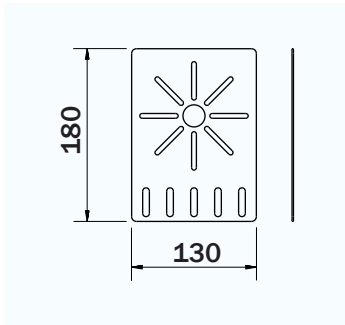

Montageplatte ND

Katalognummern und Kode:

Montageplatte	Verzinktes Blech	Feuerverzinkt	Edelstahl	RAL nach Wahl
ND	307050 ND	307051 ND TC	307052 ND RF	307054 ND RAL