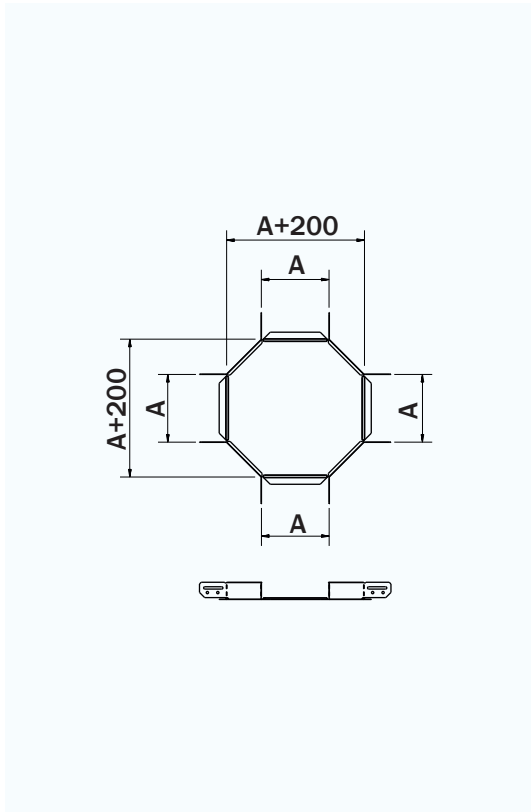

Rinnenkreuzung KK

Katalognummern und Kode:

Rinnenbreite A: (mm)	Verzinktes Blech	Feuerverzinkt	Edelstahl	RAL nach Wahl
50	232050 KK 50/50	232051 KK 50/50 TC	232052 KK 50/50 RF	232054 KK 50/50 RAL
100	252100 KK 100/50	252101 KK 100/50 TC	252102 KK 100/50 RF	252104 KK 100/50 RAL
200	252200 KK 200/50	252201 KK 200/50 TC	252202 KK 200/50 RF	252204 KK 200/50 RAL
300	252300 KK 300/50	252301 KK 300/50 TC	252302 KK 300/50 RF	252304 KK 300/50 RAL
400	252400 KK 400/50	252401 KK 400/50 TC	252402 KK 400/50 RF	252404 KK 400/50 RAL
500	252500 KK 500/50	252501 KK 500/50 TC	252502 KK 500/50 RF	252504 KK 500/50 RAL
600	252600 KK 600/50	252601 KK 600/50 TC	2526002 KK 600/50 RF	252604 KK 600/50 RAL