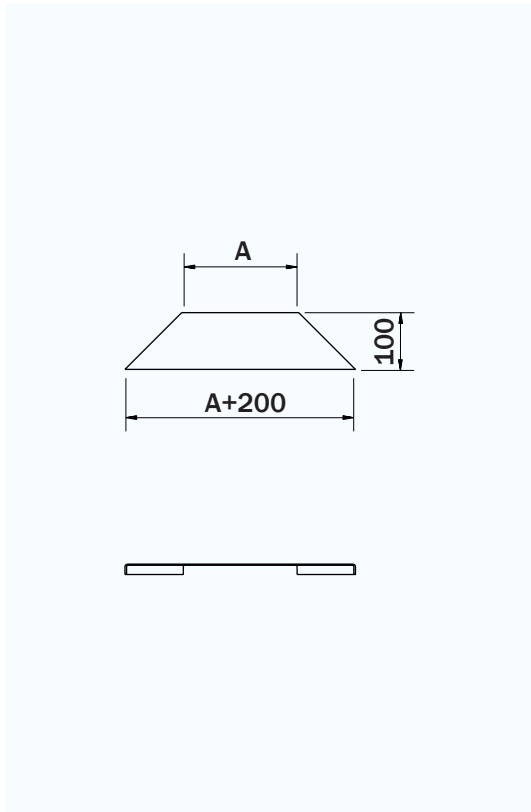

Rinnenanbauabzweigdeckel POK

Katalognummern und Kode:

Rinnenbreite A: (mm)	Verzinktes Blech	Feuerverzinkt	Edelstahl	RAL nach Wahl
50	135050 POK 50	135051 POK 50 TC	135052 POK 50 RF	135054 POK 50 RAL
100	155100 POK 100	155101 POK 100 TC	155102 POK 100 RF	155104 POK 100 RAL
200	155200 POK 200	155201 POK 200 TC	155202 POK 200 RF	155204 POK 200 RAL
300	155300 POK 300	155301 POK 300 TC	155302 POK 300 RF	155304 POK 300 RAL
400	155400 POK 400	155401 POK 400 TC	155402 POK 400 RF	155404 POK 400 RAL
500	155500 POK 500	155501 POK 500 TC	155502 POK 500 RF	155504 POK 500 RAL
600	155600 POK 600	155601 POK 600 TC	155602 POK 600 RF	155604 POK 600 RAL