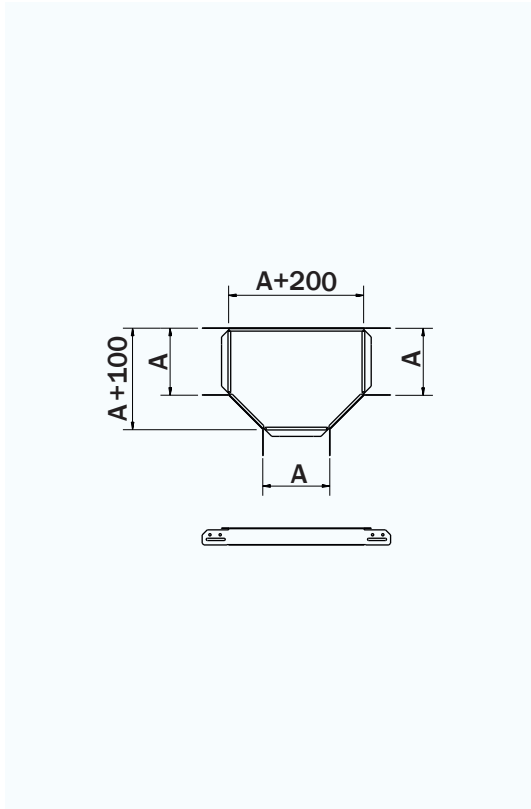

T – Stück TK

Katalognummern und Kode:

Rinnenbreite A: (mm)	Verzinktes Blech	Feuerverzinkt	Edelstahl	RAL nach Wahl
50	231050 TK 50/50	231051 TK 50/50 TC	231052 TK 50/50 RF	231054 TK 50/50 RAL
100	251100 TK 100/50	251101 TK 100/50 TC	251102 TK 100/50 RF	251104 TK 100/50 RAL
200	251200 TK 200/50	251201 TK 200/50 TC	251202 TK 200/50 RF	251204 TK 200/50 RAL
300	251300 TK 300/50	251301 TK 300/50 TC	251302 TK 300/50 RF	251304 TK 300/50 RAL
400	251400 TK 400/50	251401 TK 400/50 TC	251402 TK 400/50 RF	251404 TK 400/50 RAL
500	251500 TK 500/50	251501 TK 500/50 TC	251502 TK 500/50 RF	251504 TK 500/50 RAL
600	251600 TK 600/50	251601 TK 600/50 TC	251602 TK 600/50 RF	251604 TK 600/50 RAL