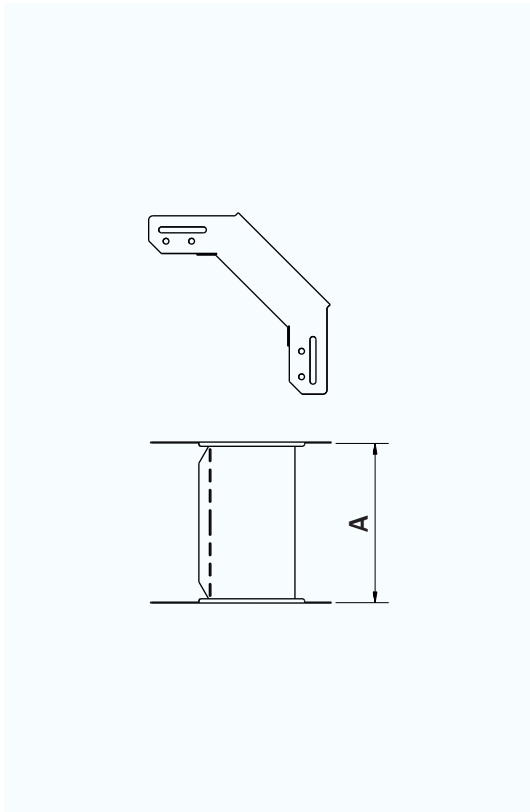

Rinnenvertikalbogen VKZ

Katalognummern und Kode:

Rinnenbreite A: (mm)	Verzinktes Blech	Feuerverzinkt	Edelstahl	RAL nach Wahl
50	234050 VKZ 50/50	234051 VKZ 50/50 TC	234052 VKZ 50/50 RF	234054 VKZ 50/50 RAL
100	254100 VKZ 100/50	254101 VKZ 100/50 TC	254102 VKZ 100/50 RF	254104 VKZ 100/50 RAL
200	254200 VKZ 200/50	254201 VKZ 200/50 TC	254202 VKZ 200/50 RF	254204 VKZ 200/50 RAL
300	254300 VKZ 300/50	254301 VKZ 300/50 TC	254302 VKZ 300/50 RF	254304 VKZ 300/50 RAL
400	254400 VKZ 400/50	254401 VKZ 400/50 TC	254402 VKZ 400/50 RF	254404 VKZ 400/50 RAL
500	254500 VKZ 500/50	254501 VKZ 500/50 TC	254502 VKZ 500/50 RF	254504 VKZ 500/50 RAL
600	254600 VKZ 600/50	254601 VKZ 600/50 TC	254602 VKZ 600/50 RF	254604 VKZ 600/50 RAL