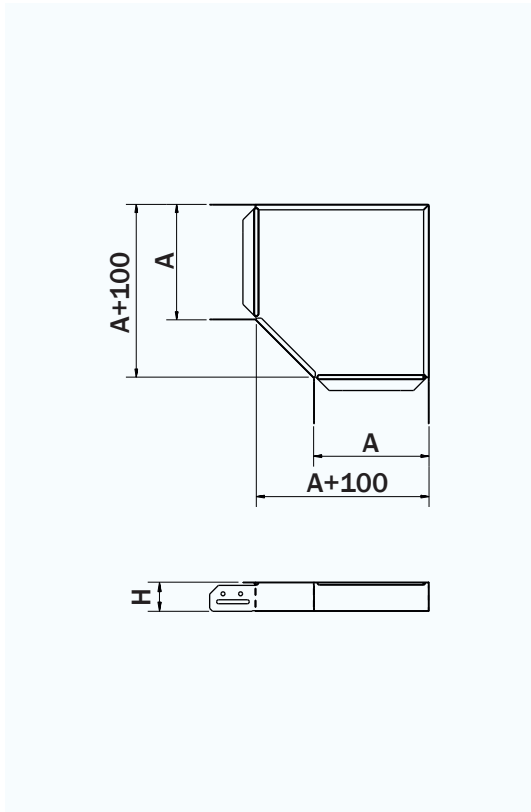

## VERBINDUNGSELEMENTE

Eine breite Palette an verschiedenen Knien, Verbindungen und anderem Zubehör gewährleistet eine einfache Verbindung von Kabelrinnen an Gebäuden mit den kompliziertesten Grundrissen. Alle Verbindungselemente sind aus verzinktem Stahlblech hergestellt, nach Bedarf auch feuerverzinkt, aus Edelstahl oder pulverbeschichtet.

## Rinnenbogen 90° RK