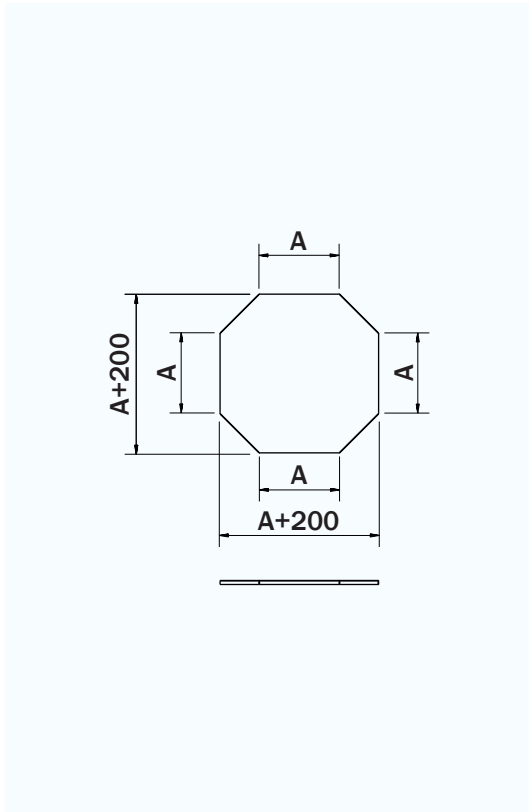

Rinnenkreuzungsdeckel PKK

Katalognummern und Kode:

Rinnenbreite A: (mm)	Verzinktes Blech	Feuerverzinkt	Edelstahl	RAL nach Wahl
50	132050 PKK 50	132051 PKK 50 TC	132052 PKK 50 RF	132054 PKK 50 RAL
100	152100 PKK 100	152101 PKK 100 TC	152102 PKK 100 RF	152104 PKK 100 RAL
200	152200 PKK 200	152201 PKK 200 TC	152202 PKK 200 RF	152204 PKK 200 RAL
300	152300 PKK 300	152301 PKK 300 TC	152302 PKK 300 RF	152304 PKK 300 RAL
400	152400 PKK 400	152401 PKK 400 TC	152402 PKK 400 RF	152404 PKK 400 RAL
500	152500 PKK 500	152501 PKK 500 TC	152502 PKK 500 RF	152504 PKK 500 RAL
600	152600 PKK 600	152601 PKK 600 TC	152602 PKK 600 RF	152604 PKK 600 RAL