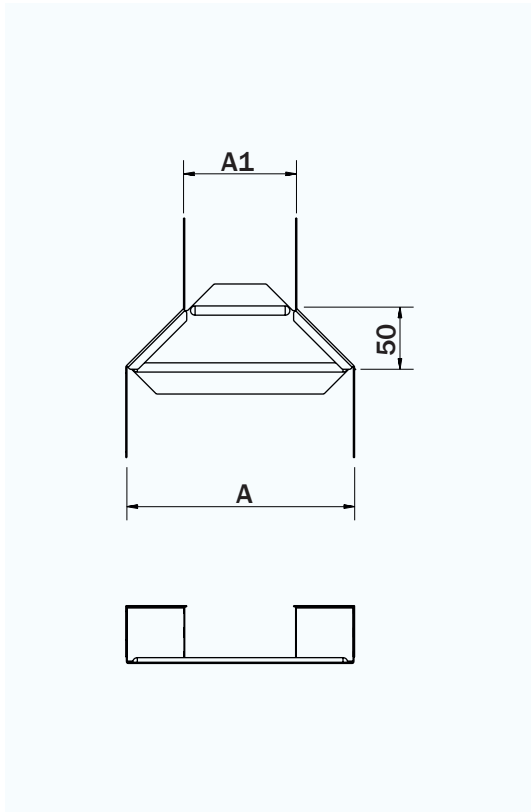

Rinnenreduzierung RE

Katalognummern und Kode:

Rinnenbreite A und A1: (mm)	Verzinktes Blech	Feuerverzinkt	Edelstahl	RAL nach Wahl
200>100	256100 RE 200/100/50	256101 RE 200/100/50 TC	256102 RE 200/100/50 RF	256104 RE 200/100/50 RAL
300>200	256200 RE 300/200/50	256201 RE 300/200/50 TC	256202 RE 300/200/50 RF	256204 RE 300/200/50 RAL
400>300	256300 RE 400/300/50	256301 RE 400/300/50 TC	256302 RE 400/300/50 RF	256304 RE 400/300/50 RAL

Bemerkung: Nach Absprache stellen wir auch Reduzierstücke anderer Dimensionen her (z.B. 400/200/50).
Reduzierstück nach Bestellung: RE 256XXX.