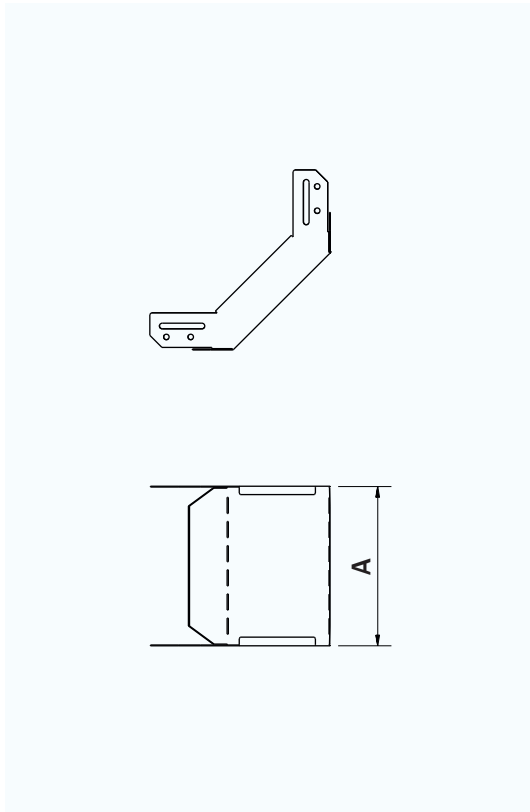

Rinnenvertikalbogen VKN

Katalognummern und Kode:

Rinnenbreite A: (mm)	Verzinktes Blech	Feuerverzinkt	Edelstahl	RAL nach Wahl
50	233050 VKN 50/50	233051 VKN 50/50 TC	233052 VKN 50/50 RF	233054 VKN 50/50 RAL
100	253100 VKN 100/50	253101 VKN 100/50 TC	253102 VKN 100/50 RF	253104 VKN 100/50 RAL
200	253200 VKN 200/50	253201 VKN 200/50 TC	253202 VKN 200/50 RF	253204 VKN 200/50 RAL
300	253300 VKN 300/50	253301 VKN 300/50 TC	253302 VKN 300/50 RF	253304 VKN 300/50 RAL
400	253400 VKN 400/50	253401 VKN 400/50 TC	253402 VKN 400/50 RF	253404 VKN 400/50 RAL
500	253500 VKN 500/50	253501 VKN 500/50 TC	253502 VKN 500/50 RF	253504 VKN 500/50 RAL
600	253600 VKN 600/50	253601 VKN 600/50 TC	253602 VKN 600/50 RF	253604 VKN 600/50 RAL