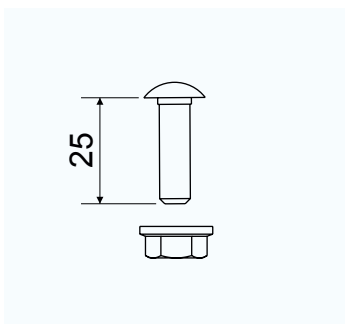

Schraube verlängert VE-03 S

Katalognummern und Kode:

Schraube verlängert	Verzinkt	Edelstahl
VE-03 P	500250 VE-03 P	500252 VE-03 P RF