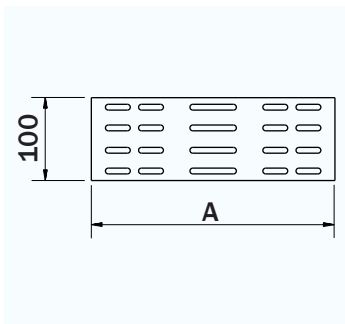

Verbindungsblech SUD

Katalognummern und Kode:

Rinnenbreite A: (mm)	Verzinktes Blech	Feuerverzinkt	Edelstahl	RAL nach Wahl
200	101200 SUD 200	101201 SUD 200 TC	101202 SUD 200 RF	101204 SUD 200 RAL
300	101300 SUD 300	101301 SUD 300 TC	101302 SUD 300 RF	101304 SUD 300 RAL
400	101400 SUD 400	101401 SUD 400 TC	101402 SUD 400 RF	101404 SUD 400 RAL
500	101500 SUD 500	101501 SUD 500 TC	101502 SUD 500 RF	101504 SUD 500 RAL
600	101600 SUD 600	101601 SUD 600 TC	101602 SUD 600 RF	101604 SUD 600 RAL