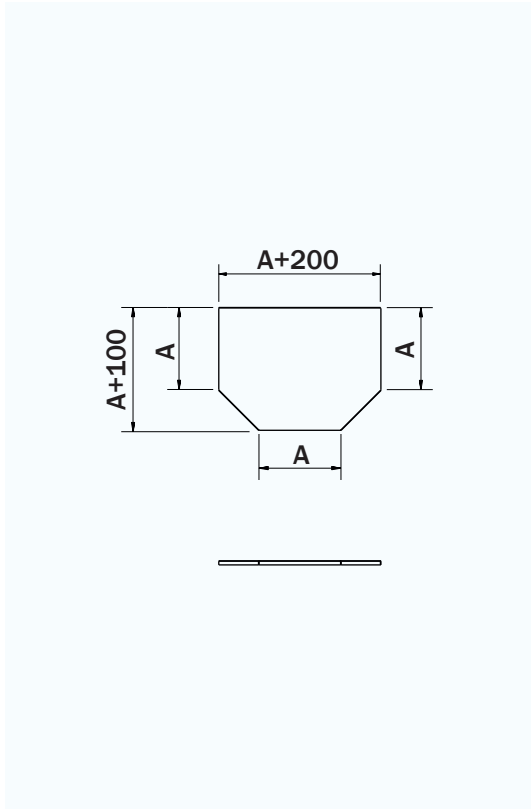

Deckel des T-Stücks PTK

Katalognummern und Kode:

Rinnenbreite A: (mm)	Verzinktes Blech	Feuerverzinkt	Edelstahl	RAL nach Wahl
50	131050 PTK 50	131051 PTK 50 TC	131052 PTK 50 RF	131504 PTK 50 RAL
100	151100 PTK 100	151101 PTK 100 TC	151102 PTK 100 RF	151104 PTK 100 RAL
200	151200 PTK 200	151201 PTK 200 TC	151202 PTK 200 RF	151204 PTK 200 RAL
300	151300 PTK 300	1513001 PTK 300 TC	151302 PTK 300 RF	151304 PTK 300 RAL
400	151400 PTK 400	151401 PTK 400 TC	151402 PTK 400 RF	151402 PTK 400 RAL
500	151500 PTK 500	151501 PTK 500 TC	151502 PTK 500 RF	151504 PTK 500 RAL
600	151600 PTK 600	151601 PTK 600 TC	151602 PTK 600 RF	151604 PTK 600 RAL